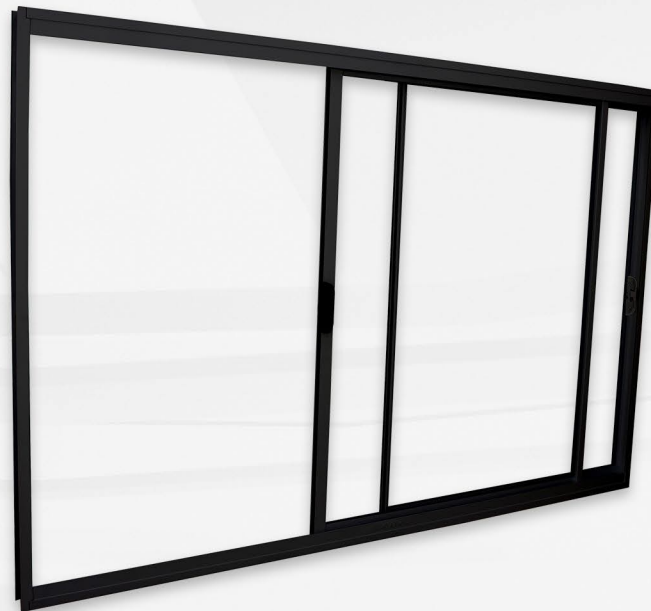

JANELA DE CORRER 02 FOLHAS MÓVEIS

CÓDIGO	MEDIDA	VIDRO
997715	120x100x5	LS
998212	150x100x5	LS
998573	120x100x5	FM
998572	150x100x5	FM

*Medidas: Largura x Altura x Requadro

JANELA DE CORRER 04 FOLHAS C/ GRADE

CÓDIGO	MEDIDA	VIDRO
996013	100x100x7	LS
996014	120x100x7	LS
996015	150x100x7	LS
997638	150x120x7	LS
996164	200x100x7	LS
997772	120x100x7	FM
997242	150x100x7	FM

*Medidas: Largura x Altura x Requadro

JANELA DE CORRER 04 FOLHAS S/ GRADE

CÓDIGO	MEDIDA	VIDRO
996010	100x100x5	LS
996011	120x100x5	LS
998237	120x120x5	LS
996012	150x100x5	LS
996208	150x120x5	LS
996161	200x100x5	LS
997771	120x100x5	FM
997241	150x100x5	FM

*Medidas: Largura x Altura x Requadro